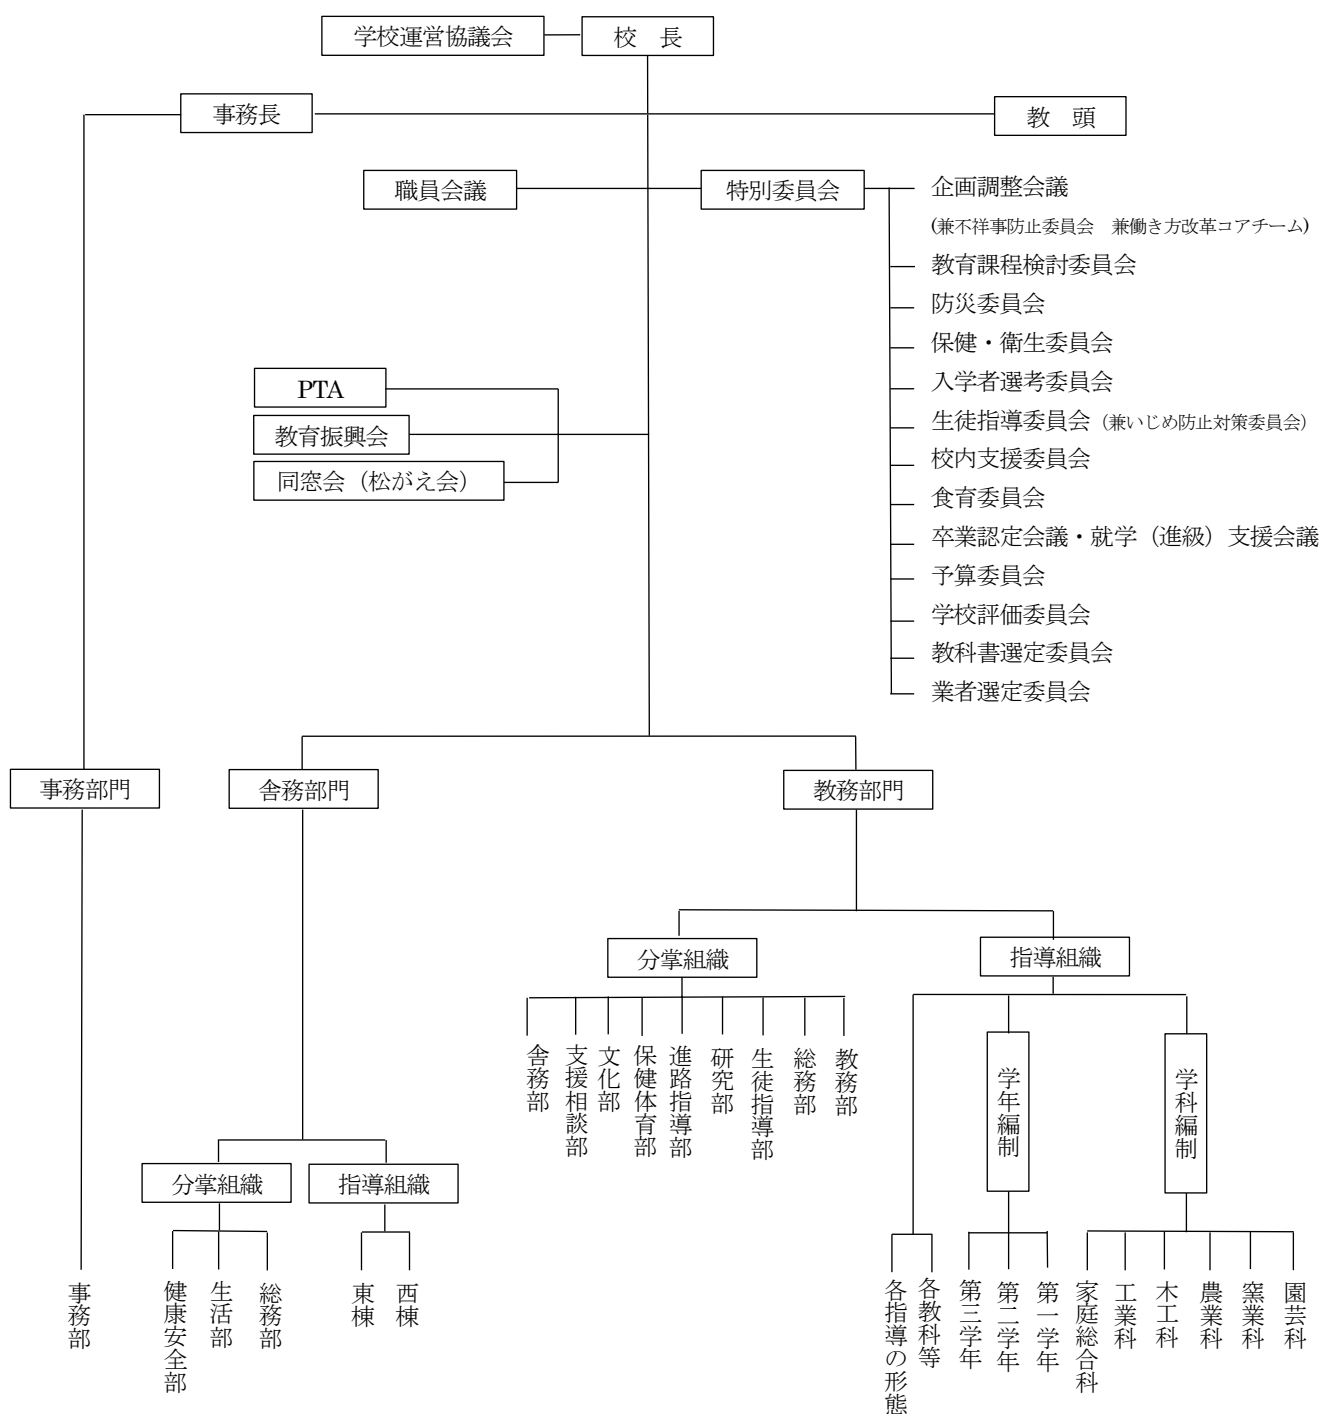

組織運営図

〈職員構成〉

(令和8年4月現在)

校長	教頭	教諭	実習担任教諭	指導実習助手	実習助手	養護教諭	合計
1	1	58	2	3	7	2	
栄養教諭	専門寄宿舎指導員	寄宿舎指導員	事務長	事務職員	専門支援員	学校医等	108
1	8	13	1	4	1	6	